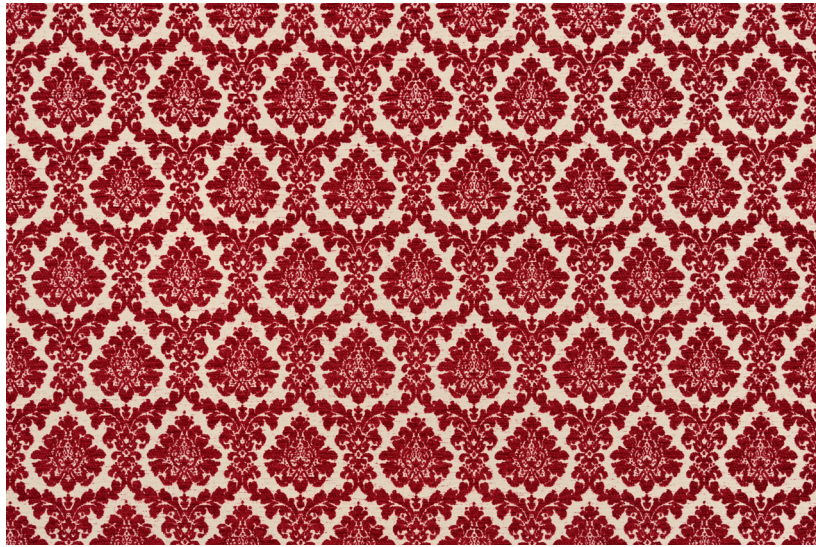

16234 - ORFEO

COL. 75

Lisières - Selvedges

| | |
|--|---|
| Nb. de coloris - Nb. of colors : | 13 |
| Laize - Width : | 280 cm (110") |
| Poids - Weight : | 1008 g/ml |
| Composition : | 50% PES 50% PAN |
| Raccord vertical - Vertical repeat : | 13 cm (5,12") <i>sauté - half drop</i> |
| Raccord horizontal - Horizontal repeat : | 8,8 cm (3,46") |
| Martindale : | 40 000 |
| Pays d'origine - Country of origin : | Espagne - Spain |
| Conditionnement - Conditioning : | Roulé dossé - Rolled half width |
| Collection : | Baroque |